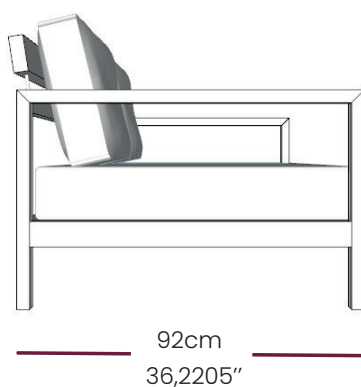

BRETON

SOFÁ
BELE
COLEÇÃO CARIBE

SOFÁ

O sofá BELE é uma peça que combina elegância e funcionalidade. Sua estrutura em madeira e estofado, garantem leveza e durabilidade, ideal para ambientes que buscam modernidade e resistência.

SOFÁ
BELE

BRETON

SOFÁ

GARANTIA: 1 ano a partir da data de entrega

EMBALAGEM: os pés são envolvidos em polietileno e estrutura envolvida em papelão maleável. Toda peça é embalada em saco plástico, encaixotadas e engradas.

SOFÁ
BELE

BRETON

Diferenciais:

- Estrutura de madeira;
- Estofado confortável;
- Assento ergonômico.

**SOFÁ
BELE**

BRETON

 Alumínio revestido com pintura eletrostática,
Estofado confortável.
Medidas especiais disponíveis sob consulta.