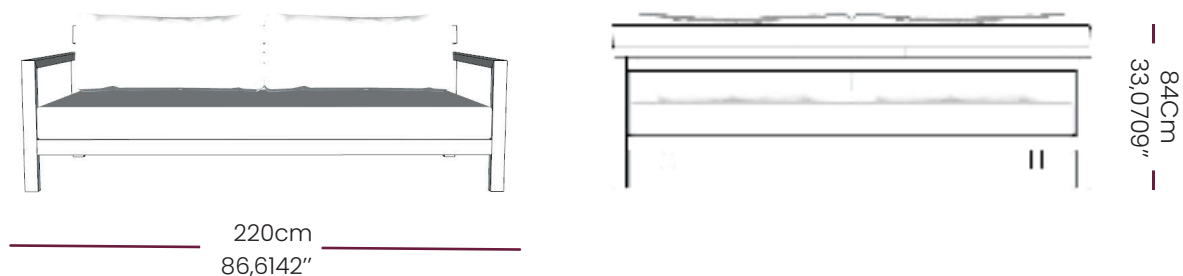

BRETON

SOFÁ
BELE
COLEÇÃO CARIBE

SOFÁ

O sofá BELE é uma peça que combina elegância e funcionalidade. Sua estrutura em madeira e estofado, garantem leveza e durabilidade, ideal para ambientes que buscam modernidade e resistência.

SOFÁ
BELE

BRETON

SOFÁ

GARANTIA: 1 ano a partir da data de entrega

EMBALAGEM: os pés são envolvidos em polietileno e estrutura envolvida em papelão maleável. Toda peça é embalada em saco plástico, encaixotadas e engradas.

SOFÁ
BELE

BRETON

Diferenciais:

- Estrutura de madeira;
- Estofado confortável;
- Assento ergonômico.

**SOFÁ
BELE**

BRETON

 Alumínio revestido com pintura eletrostática,
Estofado confortável.
Medidas especiais disponíveis sob consulta.